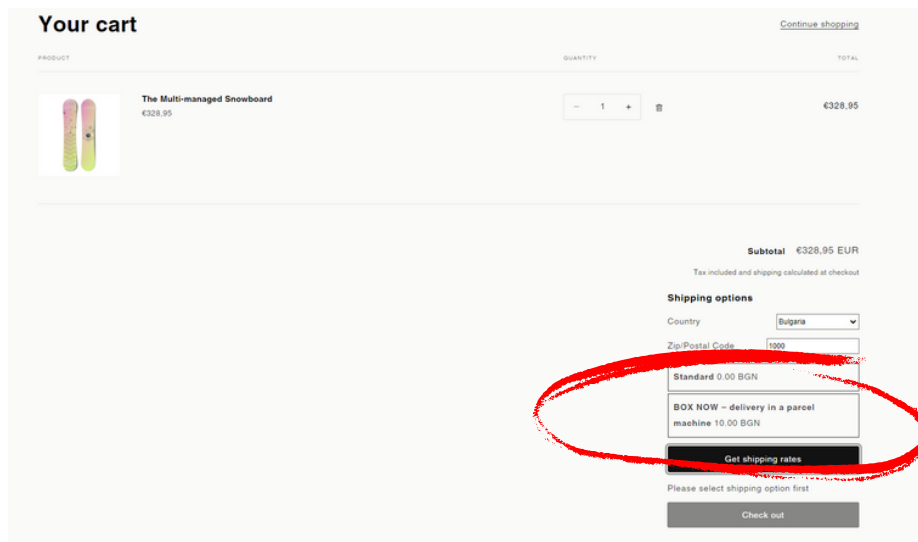

3.4 Разликата между методите за интеграция:

- **Showing shipping widget on Thank you page**

Този метод на интеграция ще даде възможност клиентът да замени автоматът, който е избрал по време на поръчката в "Благодарствената страница", след завършване на самата поръчката. Може да откриете пример на следващата страница.

- **Showing shipping widget on Cart page**

Чрез този метод на интеграция може да визуализирате картата с автомати на BOX NOW само в количката/Cart page, преди да премине към плащането.

- **Showing both widgets**