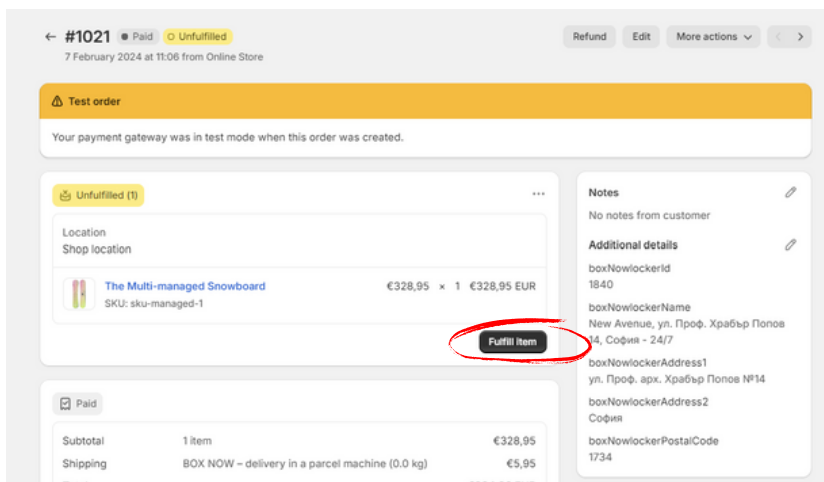

 1 The Multi-managed Snowboard €328.95

Gift card

Subtotal	€328.95
Shipping	Free
Total	EUR €328.95

При нужда от допълнително съдействие, може да се свържете с нас на имейл: integrationsupport@boxnow.bg

3.Преглед на поръчка и създаване на товарителница

3.1 От административния панел трябва да отворите Orders -> и да изберете поръчка с BOX NOW.

3.2 След като отворите избраната поръчка, трябва да натиснете бутон "Fulfill item"

3.3 След натискане на бутона ще се отвори долупоказания прозорец, в който отново трябва да натиснете бутон "Fulfill item"