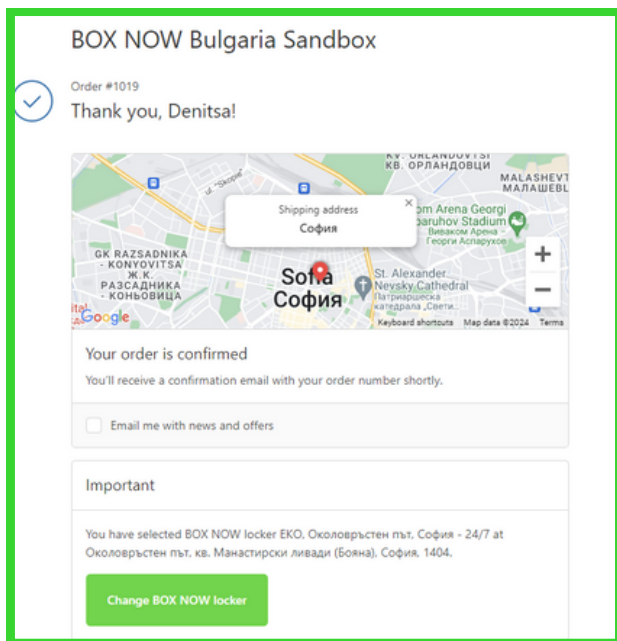

- **Showing shipping widget on Cart page**

Чрез този метод на интеграция може да визуализирате картата с автомати на BOX NOW само в количката/Cart page, преди да премине към плащането.