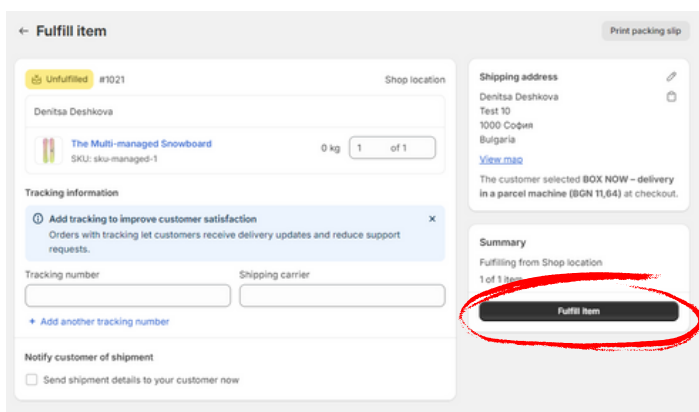

 1 The Multi-managed Snowboard €328.95

Gift card

Subtotal	€328.95
Shipping	Free
Total	EUR €328.95

При нужда от допълнително съдействие, може да се свържете с нас на имейл: integrationsupport@boxnow.bg

3.Преглед на поръчка и създаване на товарителница

3.1 От административния панел трябва да отворите Orders -> и да изберете поръчка с BOX NOW.

3.2 След като отворите избраната поръчка, трябва да натиснете бутон "Fulfill item"

3.3 След натискане на бутона ще се отвори долупоказания прозорец, в който отново трябва да натиснете бутон "Fulfill item"