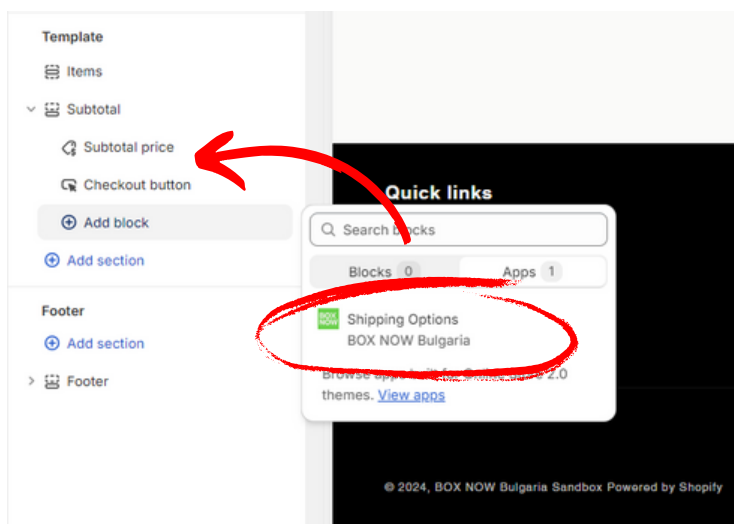

2.2 Настройки на цена за доставка

Цената за доставка се определя спрямо договора подписан с BOX NOW.

2.3 Избор на метод за интеграция

Последната стъпка в процеса е да настроите метод на интеграция, което Ви дава възможност за изберете къде да се визуализира картата с автомати на BOX NOW.

Integration method

- ☒ Show shipping widget on Thank you page
- ☐ Show shipping widget on Cart page
- ☐ Show both widgets (recommended)
- ☐ Show shipping options dropdown & shipping widget on Thank you page

След като изберете метод за интеграция, трябва да добавите картата с автомати на BOX NOW преди бутон "Преминаване към плащане"/"Checkout button"

Това се случва по следия начин: Отваряте Online Store -> Customize -> Cart page (бутона за избор на страница се на намира по средата, в горната част на страницата) -> Template -> Add block -> Apps