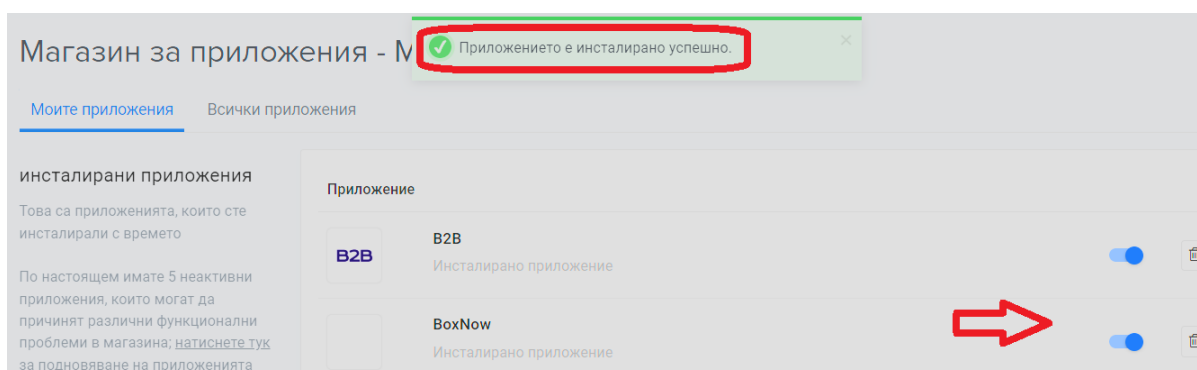

BOX NOW Merchant Pro plugin ръководство

BOX NOW България

Drago Ivanov

BOX NOW

Данните за достъп се изпращат от BOX NOW на търговеца.

Настройка на модула и опресняване на автомати:

- 1) От административния панел избирате *Настройки* -> *Приложения* -> *BOX NOW* -> *Инсталирай*.

- 2) Бутон инсталиране:

- 3) Получавате потвърждение, че приложението е инсталирано успешно:

- 4) Необходимо е да отидете на меню „Настройки за доставка“.

- 5) Избирате „Добави Куриер“
6) И въвеждате данните предоставени ви от BOX NOW: